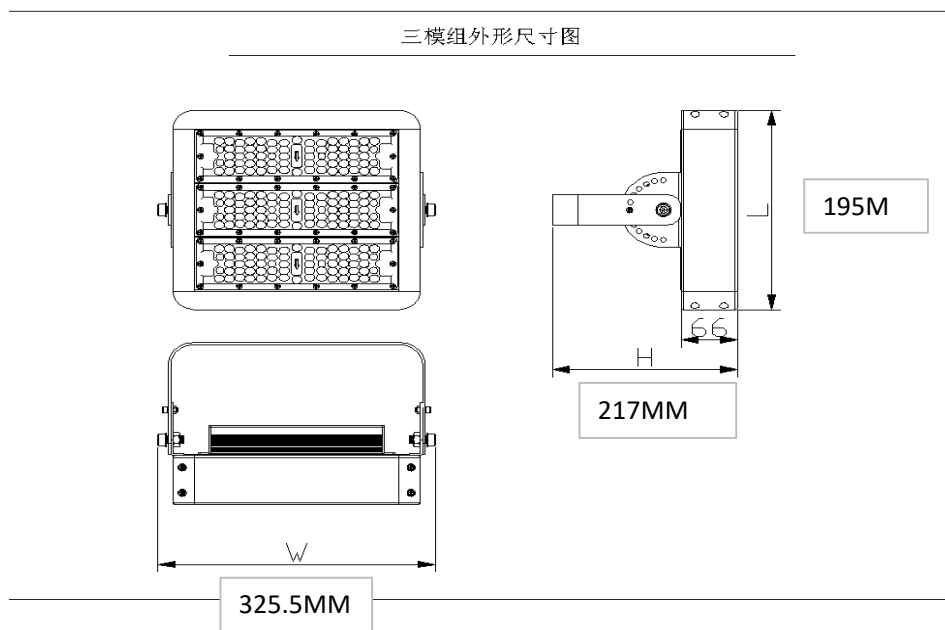

品番	光色	カバー	防水 (IP)	定格 電圧 (V)	定格 電流 (mA)	定格 電力 (W)	全光束 (Lm)	照射 角度 (°)	演色性 (Ra)	口金	質量 (g)	定格 寿命 (h)
LB-FLOOD-V1S-100W	昼光色	黒色	66	100 | 240	100 | 24	100	16000	90	80	-	4100	50000

- ・LED素子には光色、明るさにばらつきがあるため、同じ形名の商品でも光色、明るさが異なることがあります。ご了承ください。
- ・定格寿命は、光束維持率70%時の設計寿命です。
- ・ラジオやテレビなどの音響および音響機器の近くで点灯すると雑音が入ることがありますのでご注意ください。

三模組外形尺寸图

■ご注意

- ・LED照明器具は分解しないでください。感電・ケガ・漏電の原因となります。
- ・直流電源で使用しないでください。
- ・屋内外用です。直射日光の当たる場所、指定IP基準値を超える場所では使用しないでください。
- ・本LED照明器具は、-20℃～50℃の温度範囲で使用するように設計してあります。高温で使用すると火災の原因となります。
- ・直射日光の当たる場所で使用しないでください。変色、変形、火災、短寿命の原因となります。
- ・安全上光源部分（LED）を直視することはおやめください。目を傷める原因となります。
- ・紙や布などでおおったり、燃えやすいものに近づけないでください。火災の原因となります。
- ・調光機能がついた器具や回路、非常灯、誘導灯器具、断熱材施工器具などでは絶対に使用しないでください。
- ・人感スイッチや自動点滅装置などには使用できない場合があります。
- ・直流や周波数が50/60Hz以外では使用しないでください。破損や発煙の原因となります。
- ・取付け、取外しや清掃のときは、必ず電源を切ってください。感電の原因となります。

備考					高天井用 LED照明							
4				-								
3				-								
2	附属品			-	周波数	50/60Hz						
1	附属品			-	承認	検図	作図	全				
部番	品名	材質	数	備考