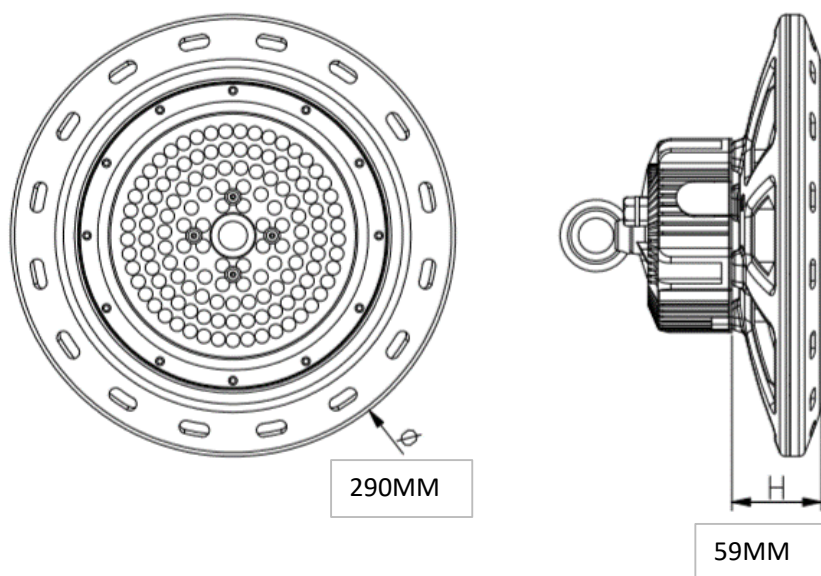

品番	光色	カバー	防水 (I P)	定格 電圧 (V)	定格 電流 (mA)	定格 電力 (W)	全光束 (Lm)	照射 角度 (°)	演色性 (Ra)	口金	質量 (g)	定格 寿命 (h)
LB-UFO/D-V1-100W	昼光色	黒色	65	100 240	100 24	100	16000	90	80	-	2500	50000

- ・LED素子には光色、明るさにばらつきがあるため、同じ形名の商品でも光色、明るさが異なることがあります。ご了承ください。
- ・定格寿命は、光束維持率70%時の設計寿命です。
- ・ラジオやテレビなどの音響および音響機器の近くで点灯すると雑音が入ることがありますのでご注意ください。